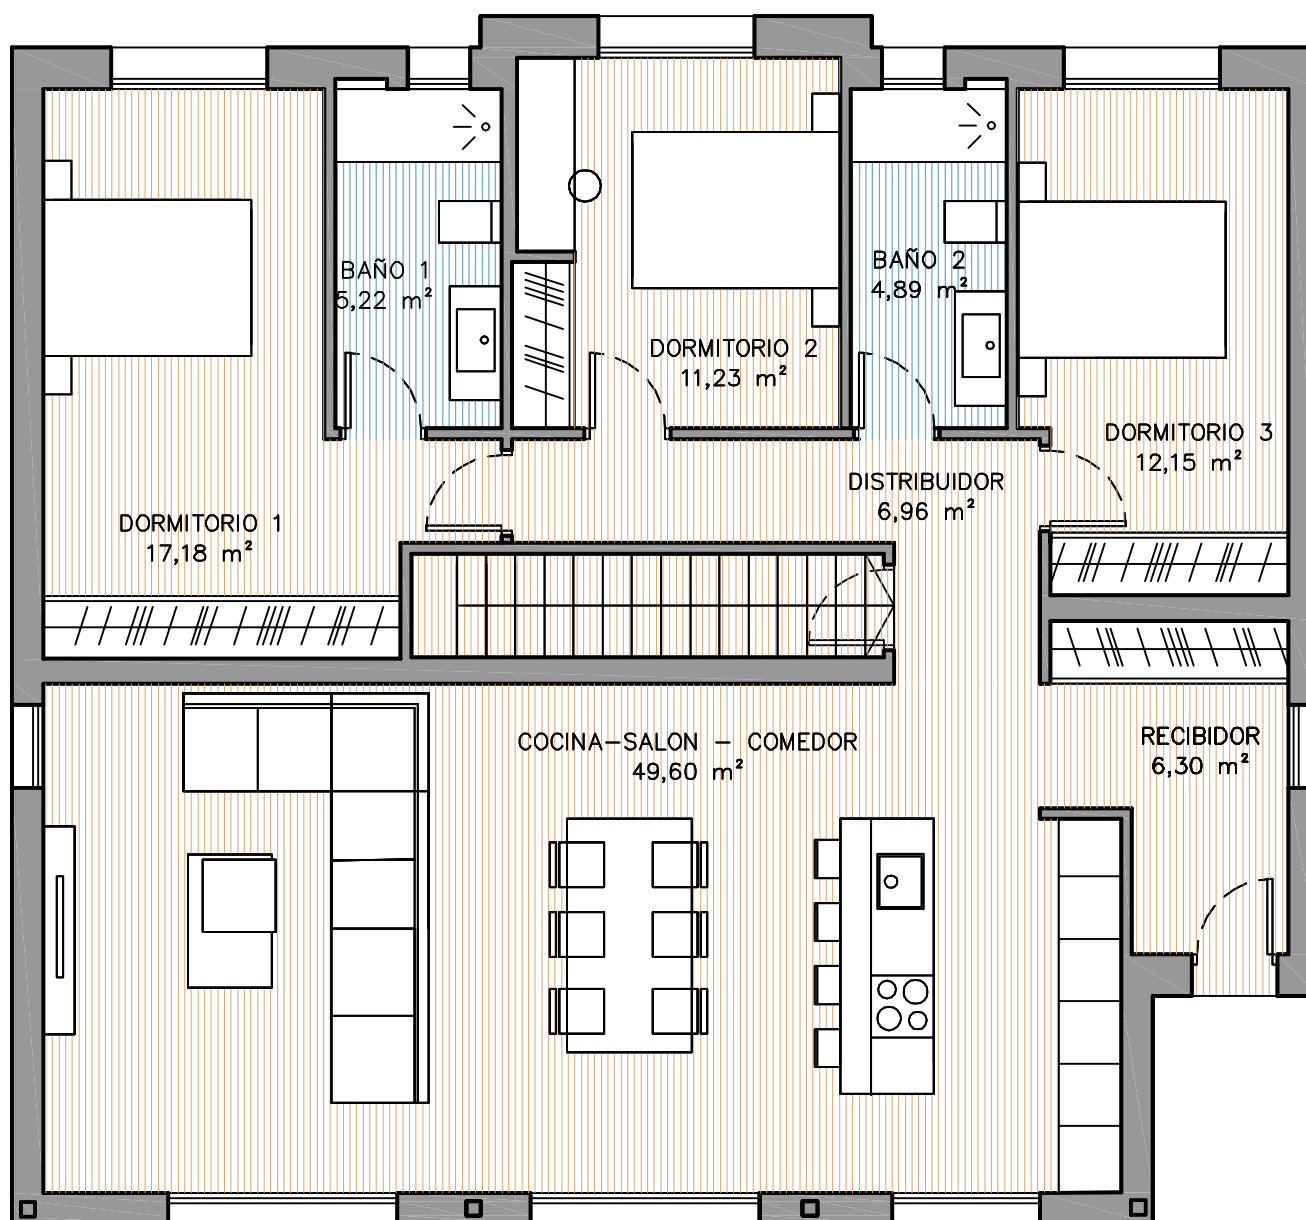

PLANTA CERO

PLANTA ACCESO

ESCALA: 0 1 2 3 4

PROMOCIÓN C.ABETO 18-20

PROMUEVE

CONSTRUYE

S. CONSTRUIDA INT. P. ACCESO	139,44 m ²
S. CONSTRUIDA INT. P. CERO	75,22 m ²
S. CONSTRUIDA EXTERIOR	41,15 m ²
S. PARCELA	647,00 m ²
S. CONSTRUIDA TOTAL	255,81 m ²